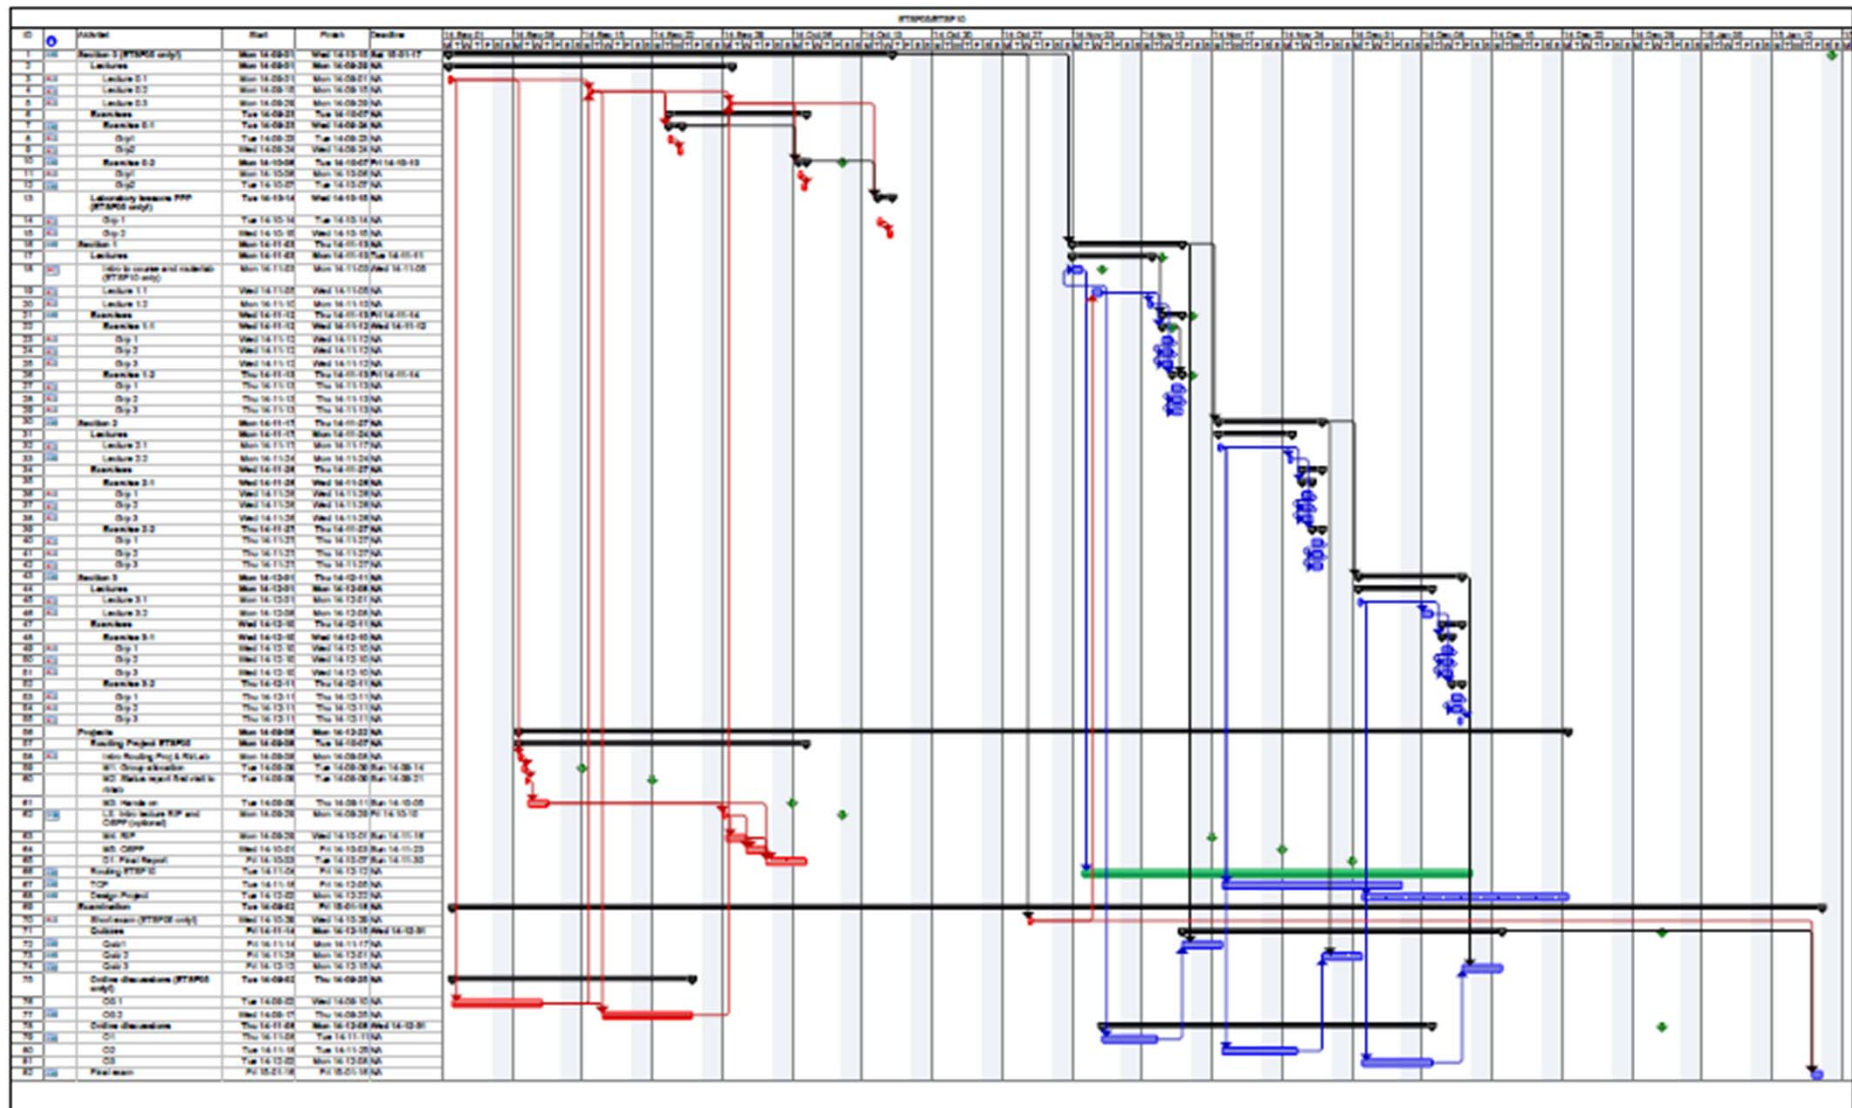

Internet Protocols

- ETSF05 -

Jens Andersson

LUNDS
UNIVERSITET

ETSF05 – Internetprotokoll

- <http://www.eit.lth.se/kurs/ETSF05>
- Obligatorisk för C2, 9 hp
 - Del 1 (1,5 hp) fyller gap mellan ETS130 och ETS052 (D, E)
 - Del 2 (7,5 hp) = ETF10 (D, E, Wireless, ...)

LUNDS
UNIVERSITET

Mål

- Utökad förståelse för hur Internet fungerar
- Praktisk erfarenhet av några olika protokoll
- Jämförelse/diskussion av teori och praktik

LUNDS
UNIVERSITET

Struktur

- Del 1 (lp1)
 - 4 föreläsningar
 - 2 övningar
 - **1 labb**
 - **1 projekt**
 - **1 kortare tenta (3 timmar)**
- Del 2 (lp2)

LUNDS
UNIVERSITET

Labb/Projekt

- PPP
- Routing
 - Intro-föreläsning måndag 8/9 13-15 in E:1406
 - Går över Ip1 och Ip2
 - Kan genomföras i sin helhet under Ip1 (Rekomenderas)

LUNDS
UNIVERSITET

Bonusprogram